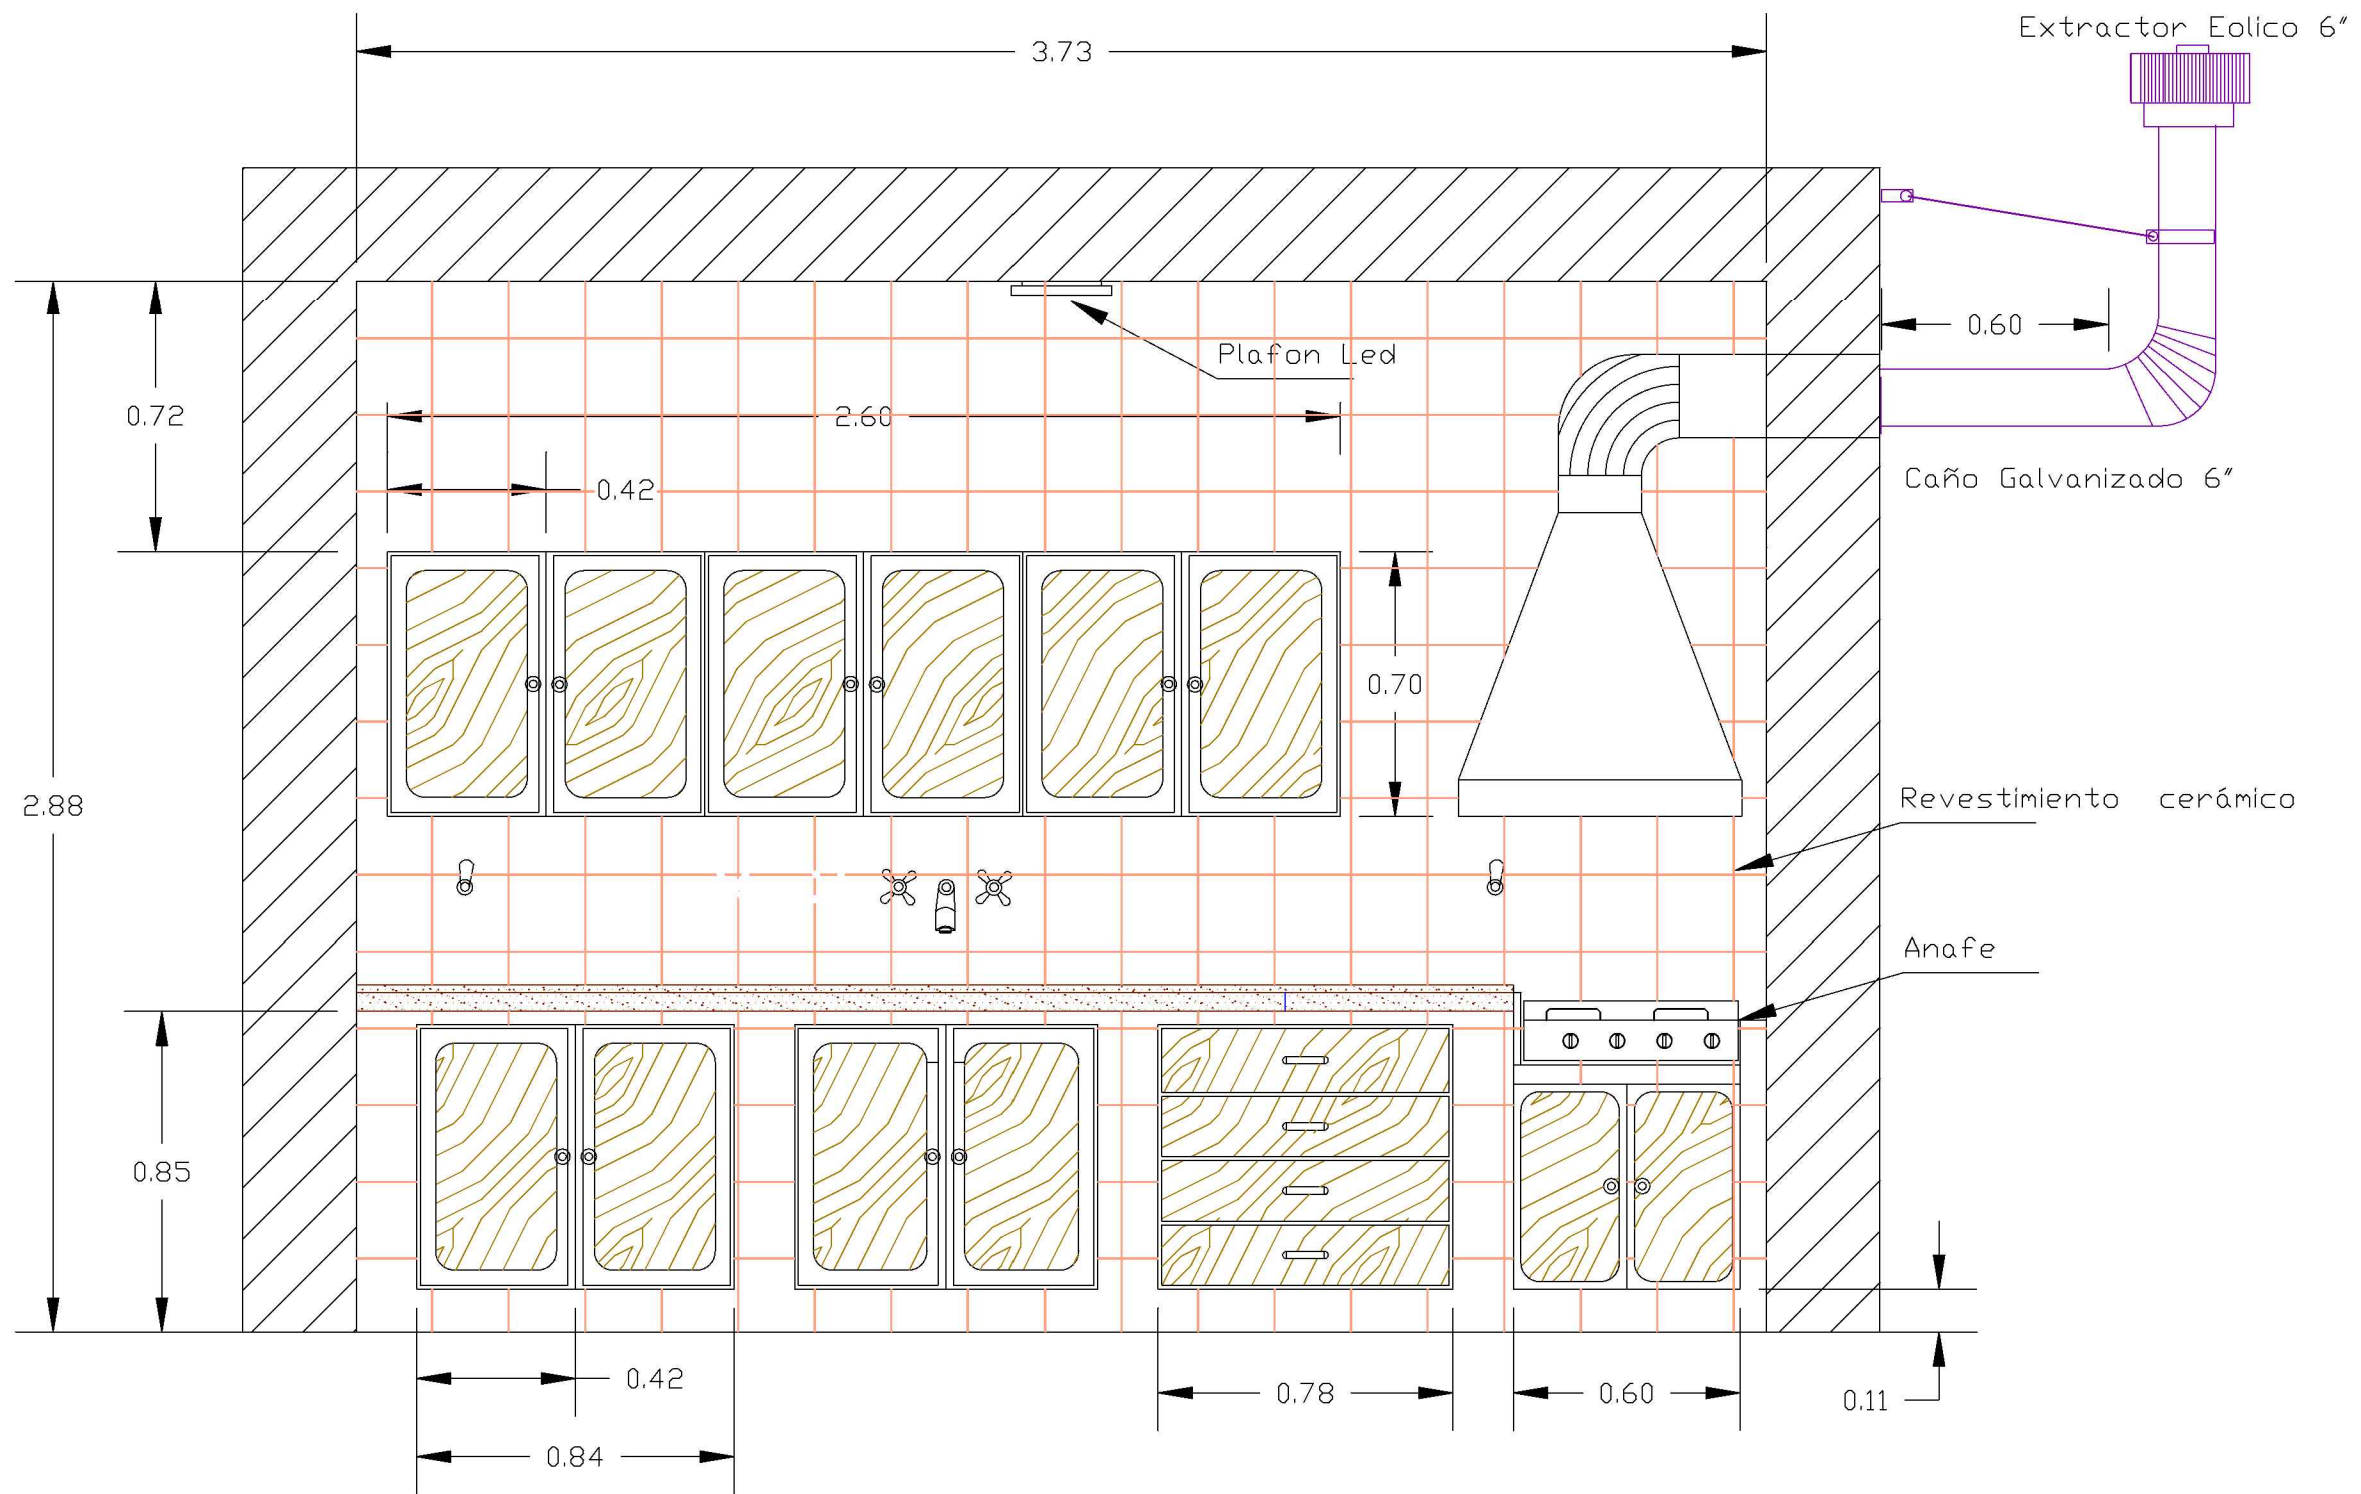

OBRA	REFACCION COCINA PLANTA BAJA		 CAMARA DE DIPUTADOS SAN JUAN	
		ESCALA	FIRMA	FECHA
		1:50		06/07/2018
DIRECCIÓN TÉCNICA Y MANTENIMIENTO		PLANO	COCINA PLANTA BAJA	
		ARCHIVO	Cocina PBV02.dwg	
		PLANO N°:	1/2	

OBRA	REFACCION COCINA PLANTA BAJA			
	ESCALA	FIRMA	FECHA	
	1:20		06/07/2018	
DIRECCIÓN TÉCNICA Y MANTENIMIENTO	PLANO	COCINA PLANTA BAJA		
	ARCHIVO	Cocina_PBV02.dwg		
	PLANO N°:	1:2		