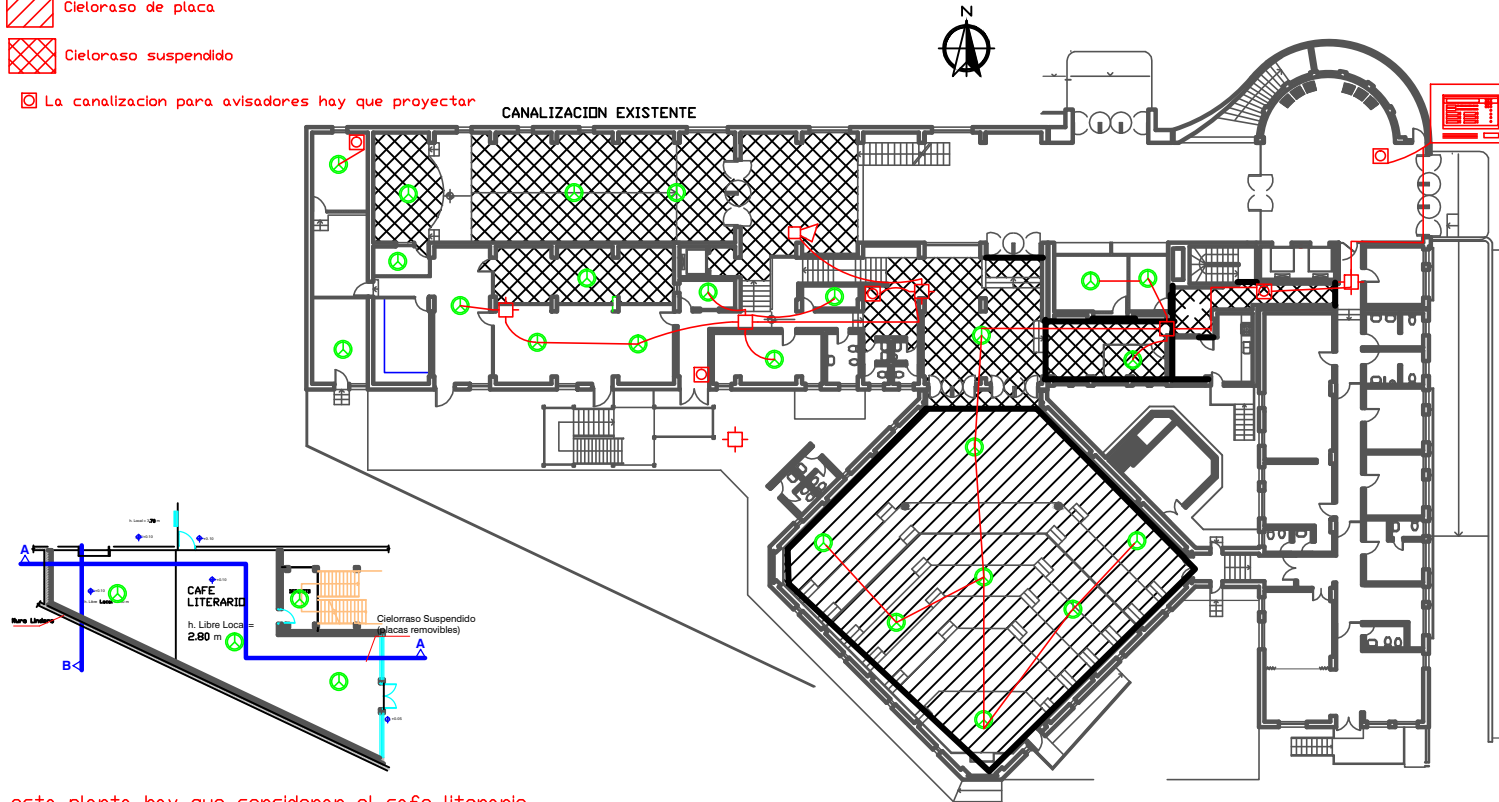

-  Cieloraso de placa
-  Cieloraso suspendido

 La canalizacion para avisadores hay que proyectar

CANALIZACION EXISTENTE

En esta planta hay que considerar el cafe literario

SISTEMA DE DETECCIÓN CONTRA INCENDIOS

	CENTRAL DE DETECCIÓN Y ALARMA DE INCENDIOS ANALÓGICA		PULSADOR MANUAL DE ALARMA DIRECCIONABLE ALIMENTADO DE LAZO
	PANEL REPETIDOR DE FUNCIONES CENTRAL ANALÓGICA		SIRENA ALIMENTADA DE LAZO DIRECCIONABLE CON LUZ STROBO
	SENSOR FOTOELECTRICO		SIRENA EXTERIOR
	CAJA DERIVACION		Cafería tipo Daisa

OBRA: SISTEMA DE ALARMA CONTRA INCENDIO

CAMARA DE DIPUTADOS
SAN JUAN

DIRECCION TECNICA Y MANTENIMIENTO

ESCALA	FIRMA	FECHA
1:250		

PLANO: PLANTA BAJA

PLANO: 2/6